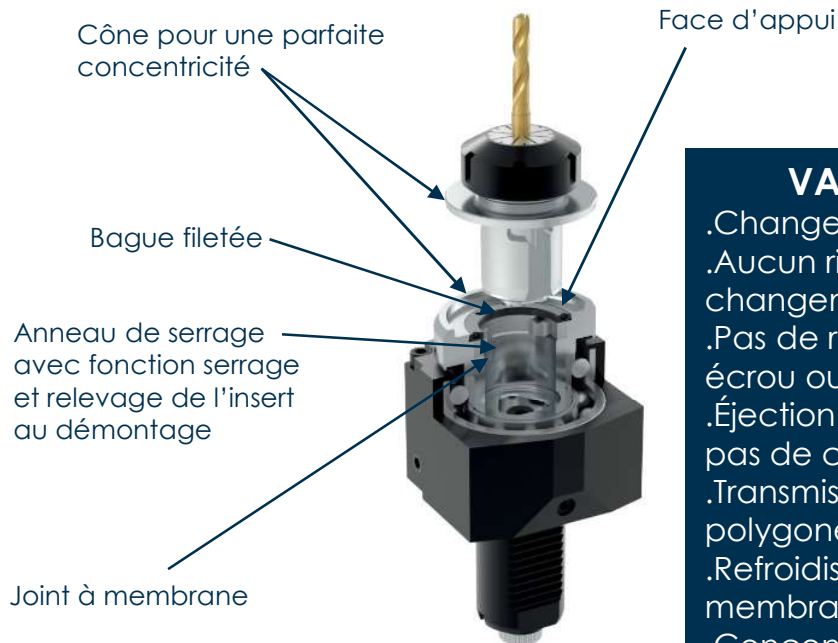

Pour le
prix de:

**1 Porte-outil monobloc statique
ou entraîné**

Nous vous
livrons:

**1 Porte-outil à changement rapide
VARIA VX + 2 inserts**

Action spéciale: »le Varia VX au prix du monobloc «: Possible si l'équivalent en Varia VX existe au catalogue standard. Pour toute consultation sur des porte-outils standards, l'équivalent en Varia VX sera proposé en alternative (si existant).

Consultez nous!

ACTION

EWS VARIA VX: UNE CONCEPTION EXCLUSIVE

VARIA VX: LES AVANTAGES

- .Changement d'outil en quelques secondes
- .Aucun risque de blessure grâce à la vis de changement sur le côté
- .Pas de risque de desserrage dangereux d'un écrou ou d'une vis dans la zone de coupe
- .Éjection d'outil poussée mécaniquement, pas de collage
- .Transmission d'énergie parfaite grâce au polygone
- .Refroidissement interne par joint à membrane
- .Concentricité optimale grâce à un système cône-face.

EWS VARIA VX: la polyvalence

En changeant le type d'insert, vous transformez le porte-outil de base sans devoir en racheter un nouveau:

Porte pinces, Weldon, porte fraises, serrage hydraulique, frettage...)